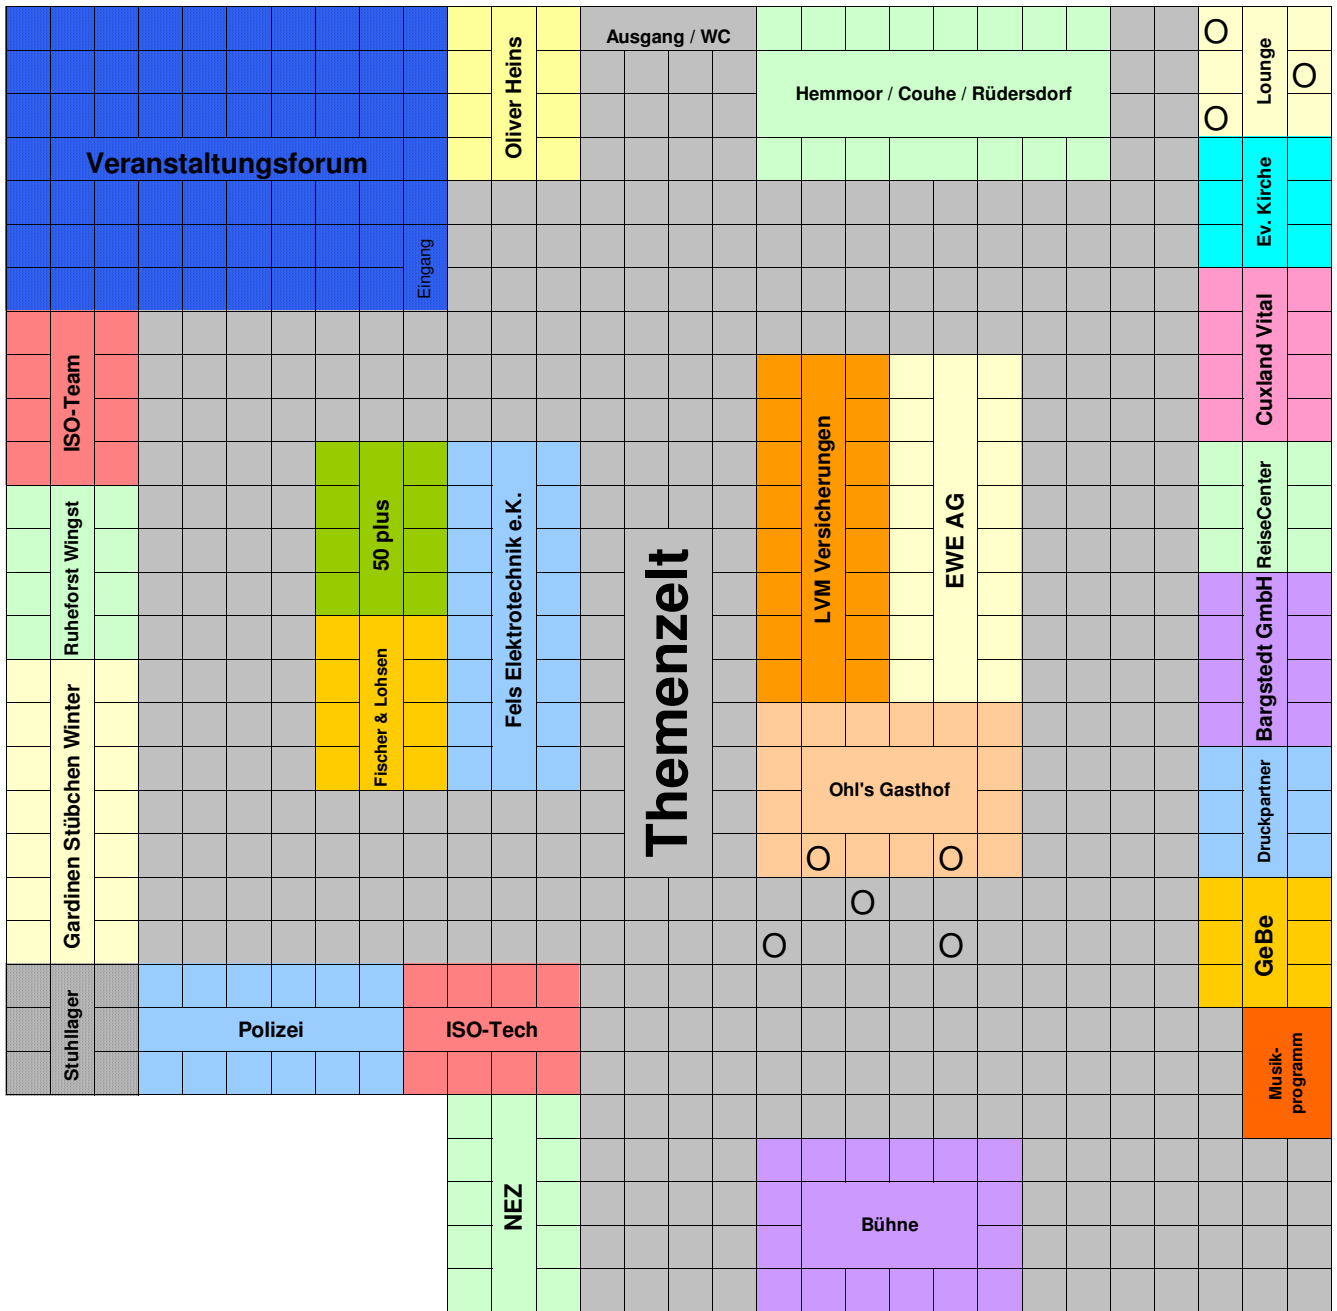

Zeltplan

Zelt 4
10m x 25m

Zelt 3
20m x 30m

Durchgang